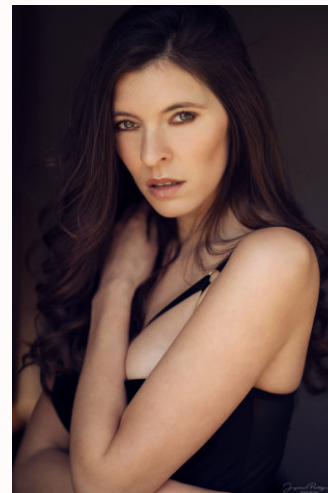

EVA SCHUG

Größe: 173 cm
Konfektion: 36
Brust: 89
Taille: 62
Hüfte: 92
Haare: braun
Augen: grün
Schuhe: 40